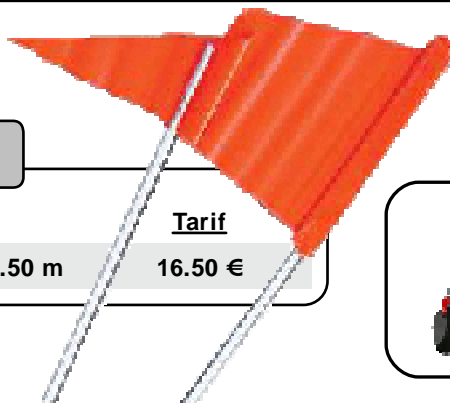

Kit Chaîne

Nous consulter

Arbre de Roue

			Tarif
HONDA 250 R 83-86	DURABLUÉ	10 à 20 cm en +	485.00 €

Guidons

Nous consulter

Suspension arrière ELKA

Modèle pour 250 trx – ATC 250 R 85-86

Tarif

ELKA SPORT RACING	Réglage en précharge, compression et détente	1185.00 €
ELKA ELITE RACING	Réglage et précharge, compression lente et rapide, et détente	1380.00 €

Drapeau

		Tarif
Drapeau REACTION	1.50 m	16.50 €