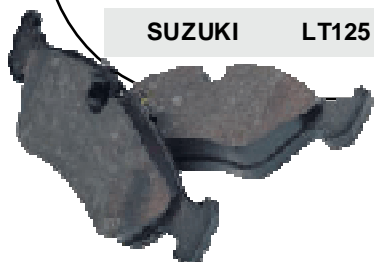

sbs®

THE POWER TO STOP YOU®

Freinage

		<u>Année</u>	<u>Référence avant</u>	<u>Tarif</u>	<u>Référence arrière</u>	<u>Tarif</u>
HONDA	70	78-85	-	-	2069	24,00 €
HONDA	110	79-85	-	-	2019	23,00 €
HONDA	125M	84-87	2012	13,00 €	2019	23,00 €
HONDA	185	80-83	2012	13,00 €	2019	23,00 €
HONDA	200	81-83	2012	13,00 €	2019	23,00 €
HONDA	200X	83-85	592 SI	25,00 €	2014	20,00 €
HONDA	250ES	85-87	2109	NC	2024	30,00 €
HONDA	250R	1981	536 SI	25,00 €	2014	20,00 €
HONDA	250R	82-84	584 SI	22,00 €	562 SI	25,00 €
HONDA	250R	85-86	558 SI	29,00 €	558 SI	29,00 €
HONDA	250SX	85-87	2019	23,00 €	2024	30,00 €
HONDA	350X	1985	558 SI	29,00 €	562 SI	25,00 €
HONDA	350X	1986	603 SI	25,00 €	562 SI	25,00 €
YAMAHA	YT60	84-85	-	-	2050	19,00 €
YAMAHA	YT125	80-81	-	-	617 LF	31,00 €
YAMAHA	YT175	82-83	2028	20,00 €	576 LF	33,00 €
YAMAHA	YTM200	83-85	2028	20,00 €	576 LF	33,00 €
YAMAHA	YTM225	85-86	2028	20,00 €	576 LF	33,00 €
YAMAHA	YTM225DX	83-85	2028	20,00 €	576 LF	33,00 €
YAMAHA	YTZ250	85-86	575 SI	25,00 €	575 SI	25,00 €
KAW AS AKI	KLT250	83-85	2015	21,00 €	2040	31,00 €
KAW AS AKI	KXT250	1984	2040	32,00 €	544 SI	27,00 €
KAW AS AKI	KXT250	85-86	546 SI	25,00 €	586 SI	25,00 €
KAW AS AKI	KXT250	1987	591 SI	24,00 €	592 SI	25,00 €
SUZUKI	LT50	1984	-	-	2020	19,00 €
SUZUKI	LT125	1983	-	-	2107	31,00 €
SUZUKI	LT125	84-87	-	-	2016	37,00 €

ATC TRIKE CLUB

Catalogue p.9