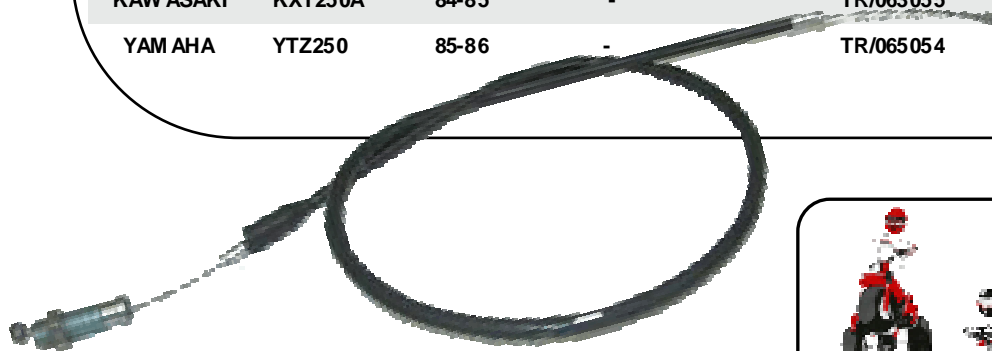

<u>Années</u>	<u>Référence Accélérateur</u>	<u>Tarif</u>	<u>Référence Embrayage</u>	<u>Tarif</u>	<u>Référence Starter</u>	<u>Tarif</u>
HONDA	ATC70	73-74	-		-		-	
HONDA	ATC70	78-85	TR/062175	15.70 €	-		-	
HONDA	ATC125M	84-85	-		-		TR/062149	19,50 €
HONDA	ATC125M	86-87	-		-		TR/062149	19,50 €
HONDA	ATC185	1980	TR/062046	14.60 €	-		-	
HONDA	ATC185S	1981	TR/062046	14.60 €	-		-	
HONDA	ATC185S	1982	TR/062046	14.60 €	-		-	
HONDA	ATC185S	1983	TR/062046	14.60 €	-		-	
HONDA	ATC200	81-82	TR/062046	14.60 €	-		-	
HONDA	ATC200	1983	TR/062046	14.60 €	-		-	
HONDA	ATC200E	1982	TR/062046	14.60 €	-		TR/062149	19,50 €
HONDA	ATC200E	1983	TR/062046	14.60 €	-		TR/062149	19,50 €
HONDA	ATC200ES	1984	TR/062046	14.60 €	-		TR/062149	19,50 €
HONDA	ATC200M	1984	TR/062046	14.60 €	-		TR/062149	19,50 €
HONDA	ATC200M	1985	TR/062054	16.30 €	-		TR/062149	19,50 €
HONDA	ATC200S	1984	TR/062046	14.60 €	-		-	
HONDA	ATC200S	1985	TR/062054	16.30 €	-		-	
HONDA	ATC200X	83-85	TR/062054	16.30 €	TR/062055	17.40 €	-	
HONDA	ATC200 X	86-87			TR/062074	17.80 €	-	
HONDA	ATC250ES	1985	TR/062135	22.65 €	-		TR/062146	16.30 €
HONDA	ATC250ES	86-87	TR/062184	21.90 €	-		TR/062178	19.50 €
HONDA	ATC250 R	1981	TR/062048	16.30 €	TR/062060	16.30 €	-	
HONDA	ATC250 R	1982	TR/062048	16.30 €	TR/062060	16.30 €	-	
HONDA	ATC250 R	83-84	TR/062062	16.30 €	TR/062060	16.30 €	-	
HONDA	ATC250 R	1985	TR/062136	21.90 €	TR/062127	17.50 €	-	
HONDA	ATC250 R	1986	TR/062191	31.00 €	TR/062127	17.50 €	-	
HONDA	ATC250SX	85-87	TR/062135	22.65 €	-		TR/062178	19.50 €
HONDA	ATC350X	1985	TR/062135	22.65 €	-		-	
HONDA	ATC350X	1986	TR/062135	22.65 €	-		-	
KAWASAKI	KXT250A	84-85	-		TR/063055	17.80 €	-	
YAMAHA	YTZ250	85-86	-		TR/065054	20.10 €	-	

ATC TRIKE CLUB

Catalogue p. 13